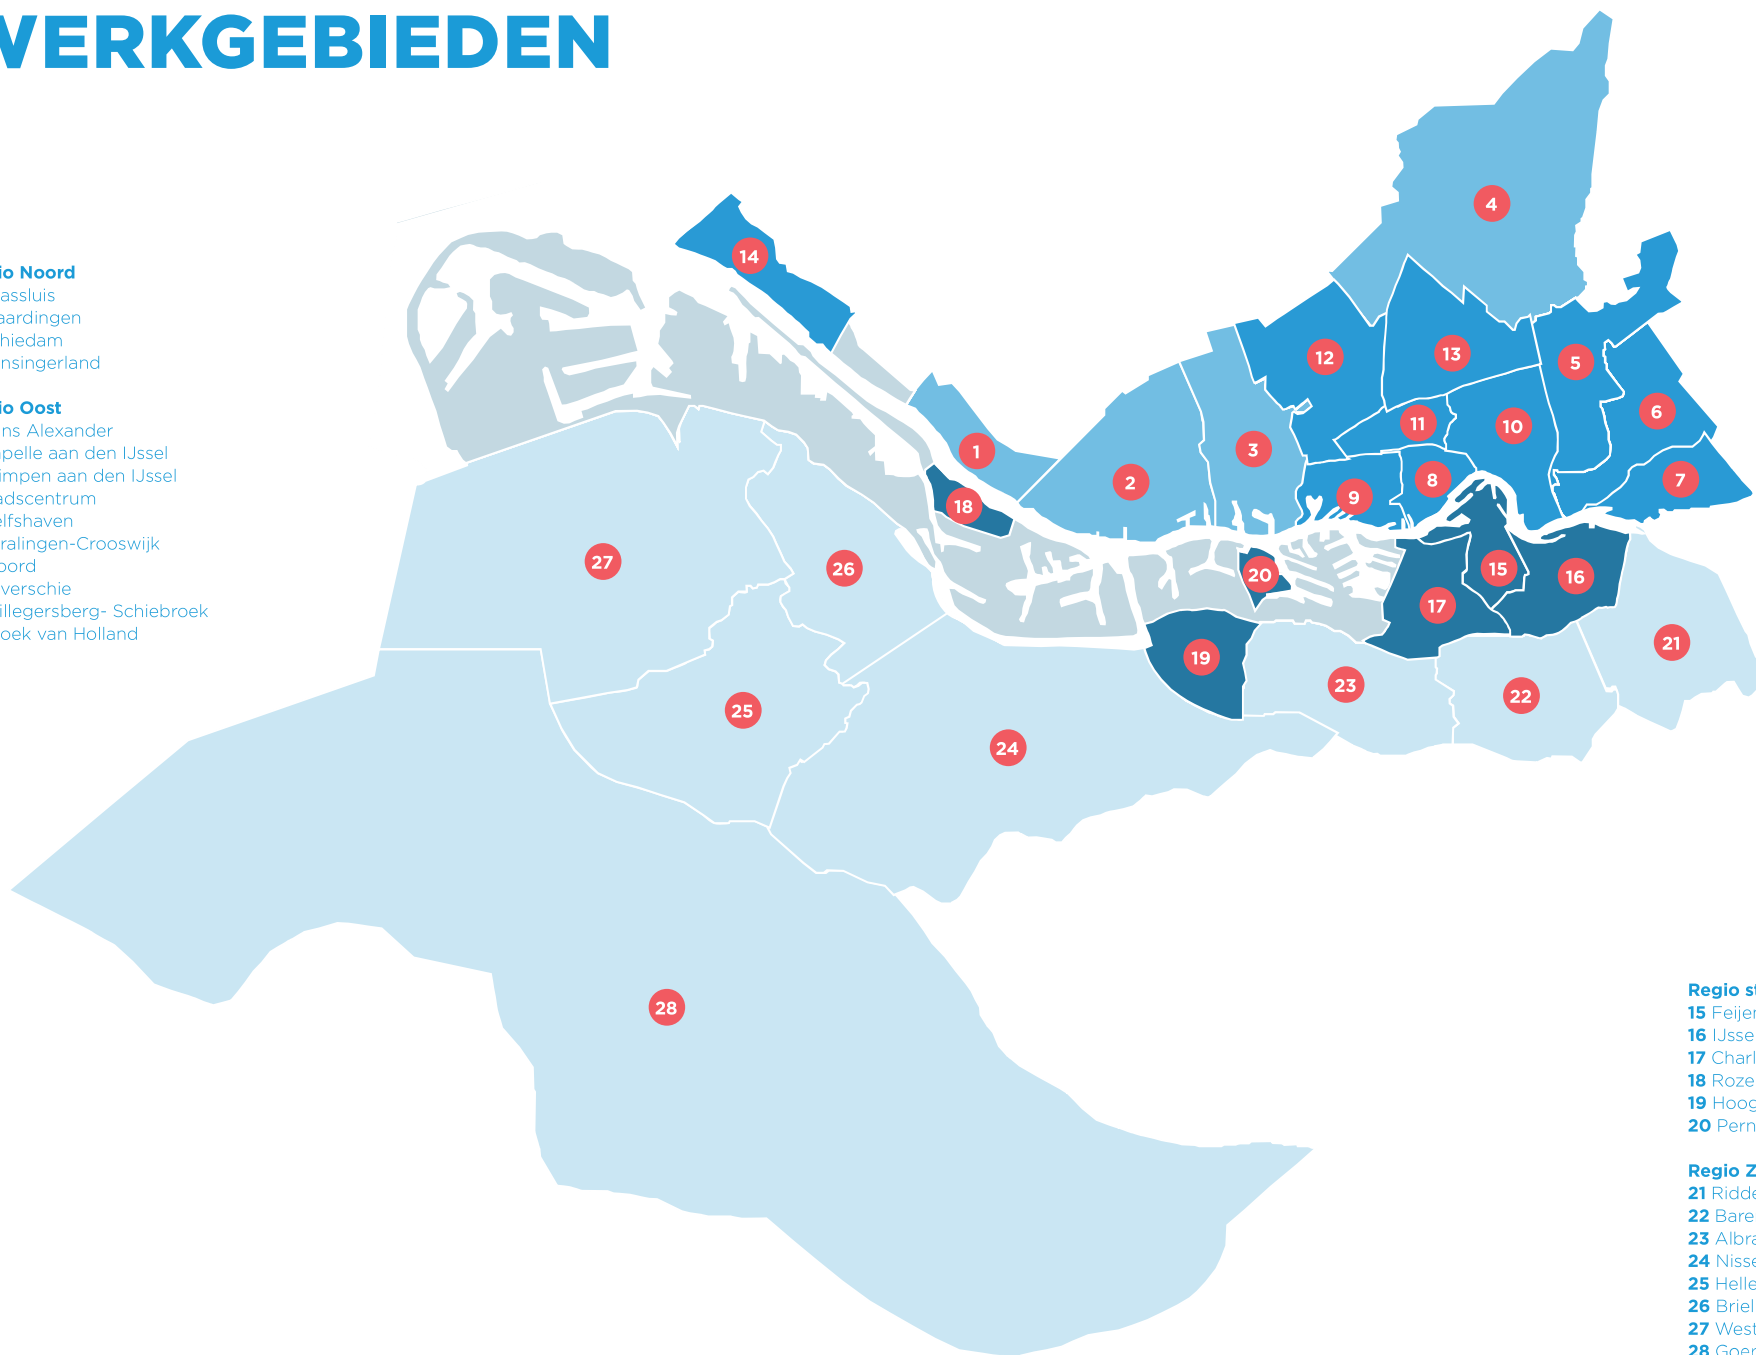

WERKGEBIEDEN

Regio Noord

- 1 Maassluis
- 2 Vlaardingen
- 3 Schiedam
- 4 Lansingerland

Regio Oost

- 5 Prins Alexander
- 6 Capelle aan den IJssel
- 7 Krimpen aan den IJssel
- 8 stadscentrum
- 9 Delfshaven
- 10 Kralingen-Crooswijk
- 11 Noord
- 12 Overschie
- 13 Hillegersberg- Schiebroek
- 14 Hoek van Holland

Regio stad Rotterdam Zuid

- 15 Feijenoord
- 16 IJsselmonde
- 17 Charlois
- 18 Rozenburg
- 19 Hoogvliet
- 20 Pernis

Regio Zuid West

- 21 Ridderkerk
- 22 Barendrecht
- 23 Albrandswaard
- 24 Nissewaard
- 25 Hellevoetsluis
- 26 Brielle
- 27 Westvoorne
- 28 Goeree-Overflakkee